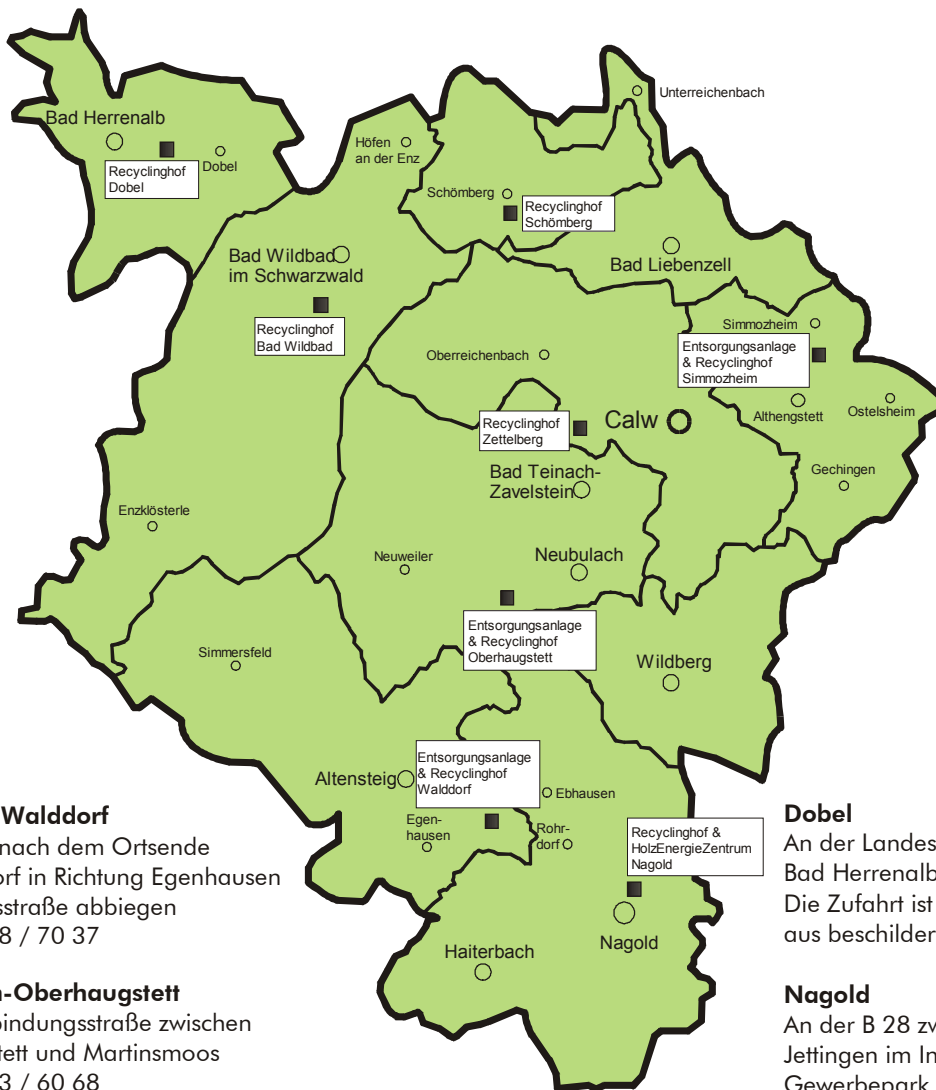

Entsorgungsanlagen und Recyclinghöfe im Landkreis Calw

Altensteig-Walldorf

Ca. 200 m nach dem Ortsende von Walddorf in Richtung Egenhausen auf Zufahrtsstraße abbiegen
Tel.: 0 74 58 / 70 37

Neubulach-Oberhaugstett

Bad Wildbad

Ca. 400 m nach dem Ortsende von Bad Wildbad in Richtung Aichelberg nach 2 km rechts abbiegen

Döbel

An der Landesstraße 340 zwischen Bad Herrenalb und Döbel. Die Zufahrt ist von der Landesstraße aus beschildert.

Der Recyclinghof **Dobel** hat Dienstag und Donnerstag geöffnet von 13.00 – 17.00 und Samstag von 8.00 - 12.00.

Winter: November bis März

	Walddorf	Simmozheim	Oberhaugstett	Bad Wildbad	Nagold	Schömburg/ Zettelberg
Montag	8.00 - 17.00	geschlossen	8.00 - 12.00 13.00 - 16.30	geschlossen	8.00 – 12.00 13.00 – 17.00	13.00 – 16.30
Dienstag	8.00 - 17.00	8.00 – 16.30	8.00 - 12.00 13.00 - 16.30	8.00 - 12.00 13.00 - 16.30	8.00 – 12.00 13.00 – 17.00	geschlossen
Mittwoch	8.00 - 17.00	8.00 – 16.30	geschlossen	8.00 - 12.00 13.00 - 16.30	8.00 – 12.00 13.00 – 17.00	13.00 – 16.30
Donnerstag	8.00 - 17.00	8.00 – 16.30	8.00 - 12.00 13.00 - 16.30	8.00 - 12.00 13.00 - 16.30	8.00 – 12.00 13.00 – 17.00	geschlossen
Freitag	8.00 - 17.00	8.00 – 16.30	8.00 - 12.00 13.00 - 16.30	8.00 - 12.00 13.00 - 16.30	8.00 – 12.00 13.00 – 17.00	13.00 – 16.30
Samstag	8.00 - 12.00	8.00 - 12.00	8.00 - 12.00	8.00 - 12.00	8.00 – 14.00	8.00 – 12.00

Stand: Januar 2012

Der Recyclinghof **Dobel** hat Dienstag und Donnerstag geöffnet von 13.00 - 16.30 und Samstag von 8.00 – 12.00